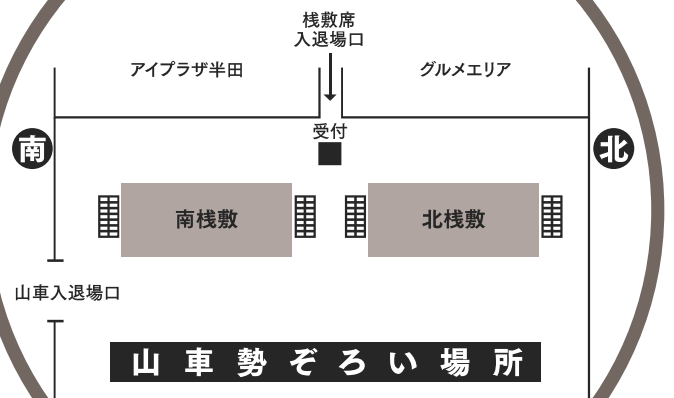

ご案内

- 当日は混雑が予想されますので山車入場開始30分前までには座席にお着きください。
- 棧敷席内ではお弁当、飲物等販売いたします。ご利用ください。
(ごみは必ず指定場所までお持ちください。)
- 敷物をご持参いただくと、より快適にご観覧いただけます。

注意事項

- 立ち上がって観覧したり、三脚を立てたり後ろの方へのご迷惑となるような行為はご遠慮ください。
- その他係員の指示に従わない場合は、やむをえず退場いただくこととなります。
- 当日はチケットを必ずご持参ください。(チケットがないと入場できません)
- ご利用時間内の入退場は自由ですが、チケットがないと再入場できません。
- 主催者側の判断によりやむをえず中止となった場合以外は払い戻しをいたしません。
- 中止の場合でも旅費等の補償はいたしかねます。
- 棧敷チケット1枚につき、1名様有効です。
- 棧敷チケットはいかなる場合も再発行いたしません。返品交換もいたしません。
- 1歳未満のお子様は膝上観覧に限り、保護者1名につき1名無料です。席が必要な場合は有料となります。

10月28日(土)

山車入場開始 13:30ごろ
整列完了 15:00ごろ
山車退場開始 18:30ごろ

10月29日(日)

山車入場開始 10:00ごろ
整列完了 11:30ごろ
山車退場開始 13:30ごろ

※時間は変更になる場合がございます。イベントスケジュールは決まり次第、公式パンフレット、HPにて掲載させていただきます。

会場周辺及びさくら会場案内図

山車入退場口付近は、大変混雑いたします。山車入場時間までに、棧敷席に到着できない恐れもありますので、早めの入場をお願いします。

さくら会場 棧敷席配置図

棧敷内は禁煙です。喫煙は所定の場所をお願いします。

北 棧敷席座席表

		後方																前方																																																																	
		H-1		H-2		I-1		I-2		J-1		J-2		K-1		K-2		L-1		L-2		M-1		M-2		N-1		N-2																																																							
		ブロック		ブロック		ブロック		ブロック		ブロック		ブロック		ブロック		ブロック		ブロック		ブロック		ブロック		ブロック		ブロック		ブロック																																																							
階段	は	1	2	3	4	5	6	7	8	9	10	11	12	13	14	15	16	17	18	19	20	21	22	23	24	25	26	27	28	29	30	31	32	33	34	35	36	37	38	39	40	41	42	43	44	45	46	47	48	49	50	51	52	53	54	55	56	57	58	59	60	61	62	63	64	65	66	67	68	69	70	71	72	73	74	75	76	77	78	79	80	81	は
	ろ	1	2	3	4	5	6	7	8	9	10	11	12	13	14	15	16	17	18	19	20	21	22	23	24	25	26	27	28	29	30	31	32	33	34	35	36	37	38	39	40	41	42	43	44	45	46	47	48	49	50	51	52	53	54	55	56	57	58	59	60	61	62	63	64	65	66	67	68	69	70	71	72	73	74	75	76	77	78	79	80	81	ろ
	い	1	2	3	4	5	6	7	8	9	10	11	12	13	14	15	16	17	18	19	20	21	22	23	24	25	26	27	28	29	30	31	32	33	34	35	36	37	38	39	40	41	42	43	44	45	46	47	48	49	50	51	52	53	54	55	56	57	58	59	60	61	62	63	64	65	66	67	68	69	70	71	72	73	74	75	76	77	78	79	80	81	い