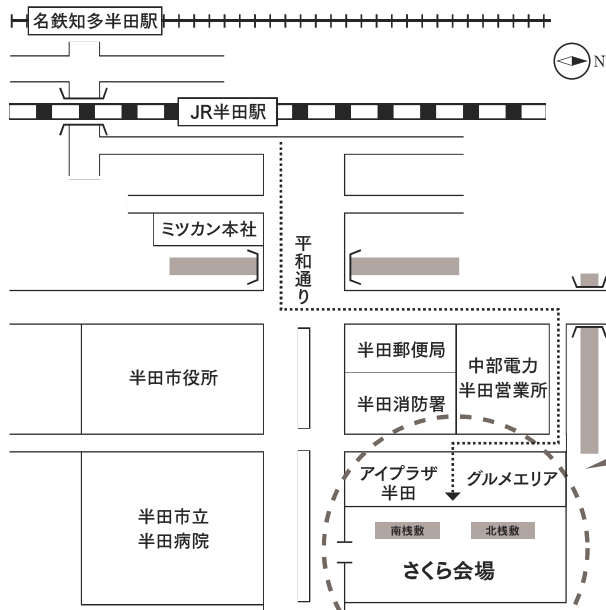

ご案内

- 当日は混雑が予想されますので山車入場開始30分前までには座席にお着きください。
- 棧敷席内ではお弁当、飲物等販売いたします。ご利用ください。
(ごみは必ず指定場所までお持ちください。)
- 敷物をご持参いただくと、より快適にご観覧いただけます。

注意事項

- 立ち上がって観覧したり、三脚を立てたり後ろの方へのご迷惑となるような行為はご遠慮ください。
- その他係員の指示に従わない場合は、やむをえず退場いただくこととなります。
- 当日はチケットを必ずご持参ください。(チケットがないと入場できません)
- ご利用時間内の入退場は自由ですが、チケットがないと再入場できません。
- 主催者側の判断によりやむをえず中止となった場合以外は払い戻しをいたしません。
- 中止の場合でも旅費等の補償はいたしかねます。
- 棧敷チケット1枚につき、1名様有効です。
- 棧敷チケットはいかなる場合も再発行いたしません。返品交換もいたしません。
- 1歳未満のお子様は膝上観覧に限り、保護者1名につき1名無料です。席が必要な場合は有料となります。

10月28日(土)

山車入場開始 13:30ごろ
整列完了 15:00ごろ
山車退場開始 18:30ごろ

10月29日(日)

山車入場開始 10:00ごろ
整列完了 11:30ごろ
山車退場開始 13:30ごろ

※時間は変更になる場合がございます。イベントスケジュールは決まり次第、公式パンフレット、HPにて掲載させていただきます。

会場周辺及びさくら会場案内図

山車入退場口付近は、大変混雑いたします。山車入場時間までに、棧敷席に到着できない恐れもありますので、早めの入場をお願いします。

さくら会場 棧敷席配置図

棧敷内は禁煙です。喫煙は所定の場所をお願いします。

北 棧敷席座席表

		後方																前方																																																																	
		H-1		H-2		I-1		I-2		J-1		J-2		K-1		K-2		L-1		L-2		M-1		M-2		N-1		N-2																																																							
		ブロック		ブロック		ブロック		ブロック		ブロック		ブロック		ブロック		ブロック		ブロック		ブロック		ブロック		ブロック		ブロック		ブロック																																																							
階段	は	1	2	3	4	5	6	7	8	9	10	11	12	13	14	15	16	17	18	19	20	21	22	23	24	25	26	27	28	29	30	31	32	33	34	35	36	37	38	39	40	41	42	43	44	45	46	47	48	49	50	51	52	53	54	55	56	57	58	59	60	61	62	63	64	65	66	67	68	69	70	71	72	73	74	75	76	77	78	79	80	81	は
	ろ	1	2	3	4	5	6	7	8	9	10	11	12	13	14	15	16	17	18	19	20	21	22	23	24	25	26	27	28	29	30	31	32	33	34	35	36	37	38	39	40	41	42	43	44	45	46	47	48	49	50	51	52	53	54	55	56	57	58	59	60	61	62	63	64	65	66	67	68	69	70	71	72	73	74	75	76	77	78	79	80	81	ろ
	い	1	2	3	4	5	6	7	8	9	10	11	12	13	14	15	16	17	18	19	20	21	22	23	24	25	26	27	28	29	30	31	32	33	34	35	36	37	38	39	40	41	42	43	44	45	46	47	48	49	50	51	52	53	54	55	56	57	58	59	60	61	62	63	64	65	66	67	68	69	70	71	72	73	74	75	76	77	78	79	80	81	い