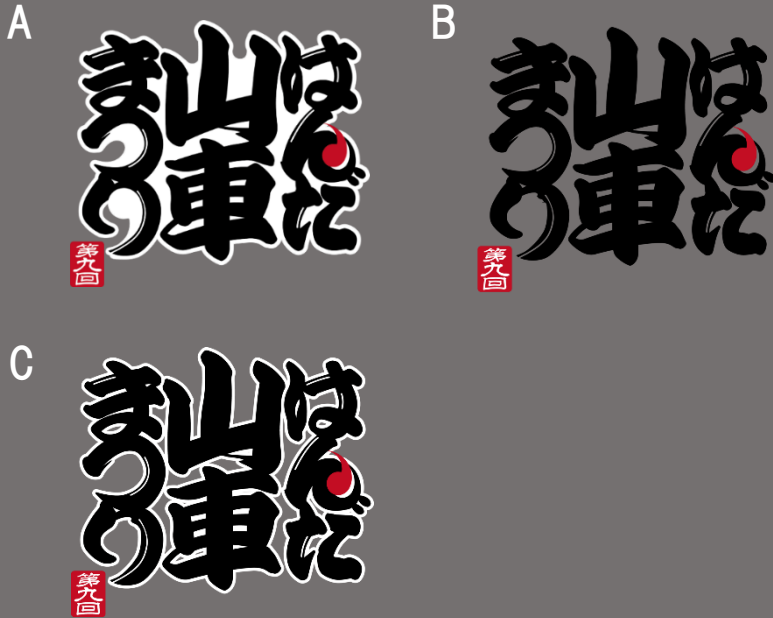

第九回はんだ山車まつり 公式ロゴ等マーク一覧

第九回はんだ山車まつり公式ロゴ①～③

① 三行バージョン

③ 縦一行バージョン

はんだ山車まつり
公式シンボルマーク

② 横一行バージョン

第九回テーマ「慶」ロゴ