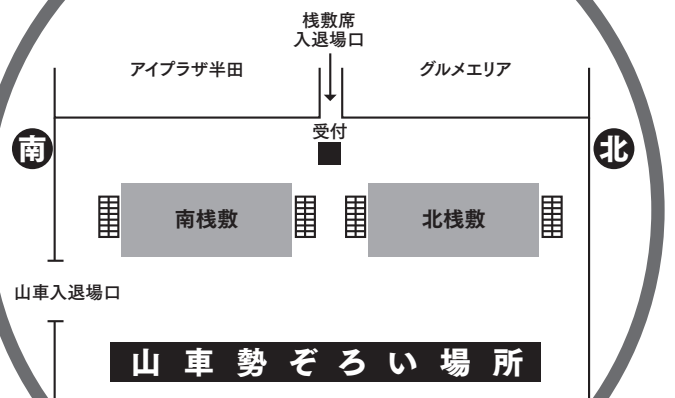

### 10月8日(日)

山車入場開始 11:00ごろ  
整列完了 12:30ごろ  
山車退場開始 14:00ごろ

※時間は変更になる場合がございます。イベントスケジュールは決まり次第、公式パンフレット、HPにて掲載させていただきます。

### 会場周辺及びさくら会場案内図

山車入退場口付近は、大変混雑いたします。  
山車入場時間までに、棧敷席に到着できません。  
恐れもありますので、早めの入場をお願いします。

### さくら会場 棧敷席配置図

棧敷内は禁煙です。  
喫煙は所定の場所をお願いします。