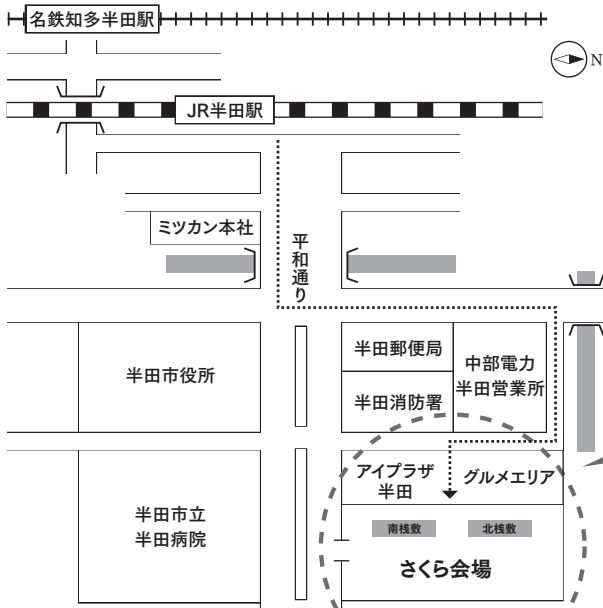

### 注意事項

- 棧敷席のご利用は券面表の指定日のAM9時からPM5時までとさせていただきます。(但し、天候等の都合により時間の変更をさせていただきます場合がございます)
- 立ち上がって観覧したり、三脚を立てたり後ろの方へのご迷惑となるような行為はご遠慮ください。
- その他係員の指示に従わない場合は、やむをえず退場いただくこともございます。
- 当日はチケットを必ずご持参ください。(チケットがないと入場できません)
- ご利用時間内の入退場は自由ですが、チケットがないと再入場できません。
- 主催者側の判断によりやむをえず中止となった場合以外は払い戻しをいたしません。
- 中止の場合でも旅費等の補償はいたしかねます。
- 棧敷チケット1枚につき、1名様有効です。
- 棧敷チケットはいかなる場合も再発行いたしません。返品交換もいたしません。
- 1歳未満のお子様は膝上観覧に限り、保護者1名につき1名無料です。席が必要な場合は有料となります。

### 10月7日(土)

山車入場開始 12:30ごろ  
整列完了 14:00ごろ  
山車退場開始 16:00ごろ

### 会場周辺及びさくら会場案内図

山車入退場口付近は、大変混雑いたします。  
山車入場時間までに、棧敷席に到着できません。  
恐れもありますので、早めの入場をお願いします。